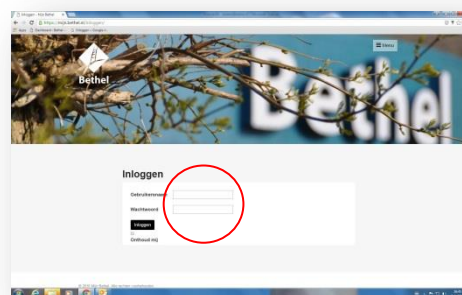

Stap 4: voer **gebruikersnaam** en **wachtwoord** in.