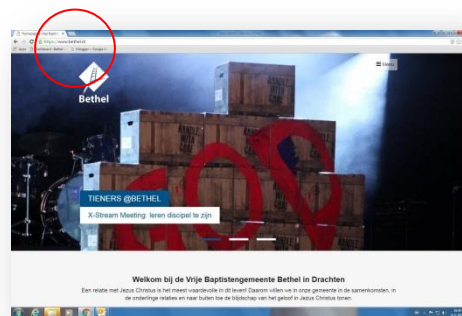

Stappen Inloggen in mijnbethel

Stap 1:

ga naar www.bethel.nl

Stap 2:

klik op het **menu** rechtsboven en klik op **mijnbethel**

Je komt nu op mijn.bethel.nl

Stap 3:

klik op het **menu** rechtsboven en klik op **inloggen**