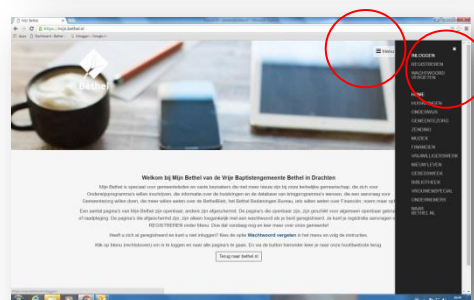

Stappen Inloggen in mijnbethel

Stap 1:

ga naar www.bethel.nl

Stap 2:

klik op het **menu** rechtsboven en klik op **mijnbethel**

Je komt nu op mijn.bethel.nl

Stap 3:

klik op het **menu** rechtsboven en klik op **inloggen**