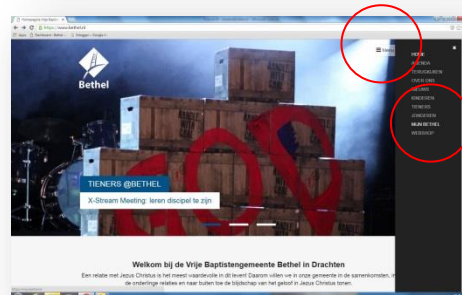

Stappen wachtwoord vergeten / wijzigen

Stap 1:

ga naar www.bethel.nl

Stap 2:

klik op het **menu** rechtsboven en klik op **mijnbethel**

Je komt nu op mijn.bethel.nl

Stap 3:

klik op het **menu** rechtsboven en