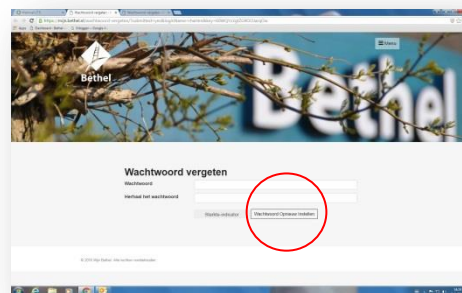

Stap 5

Voer **nieuw wachtwoord** in en **herhaal** deze

(let op! Wachtwoord dient niet te makkelijk te zijn,

gebruik letters / cijfers / tekens om je wachtwoord sterk te maken)