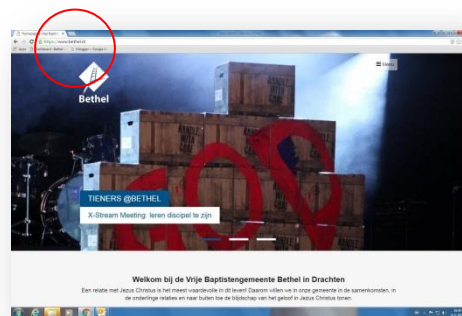

Stappen wachtwoord vergeten / wijzigen

Stap 1:

ga naar www.bethel.nl

Stap 2:

klik op het **menu** rechtsboven en klik op **mijnbethel**

Je komt nu op mijn.bethel.nl

Stap 3:

klik op het **menu** rechtsboven en