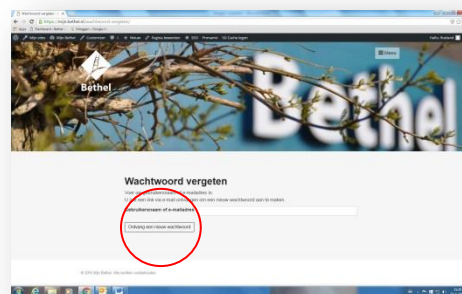

Stap 4:

voer **gebruikersnaam** of **e-mailadres** in.

Je ontvangt een mail met een link, klik op deze link