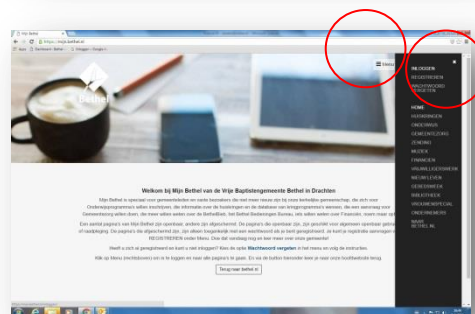

Stap 3:

klik op het **menu** rechtsboven en

klik op **wachtwoord vergeten**