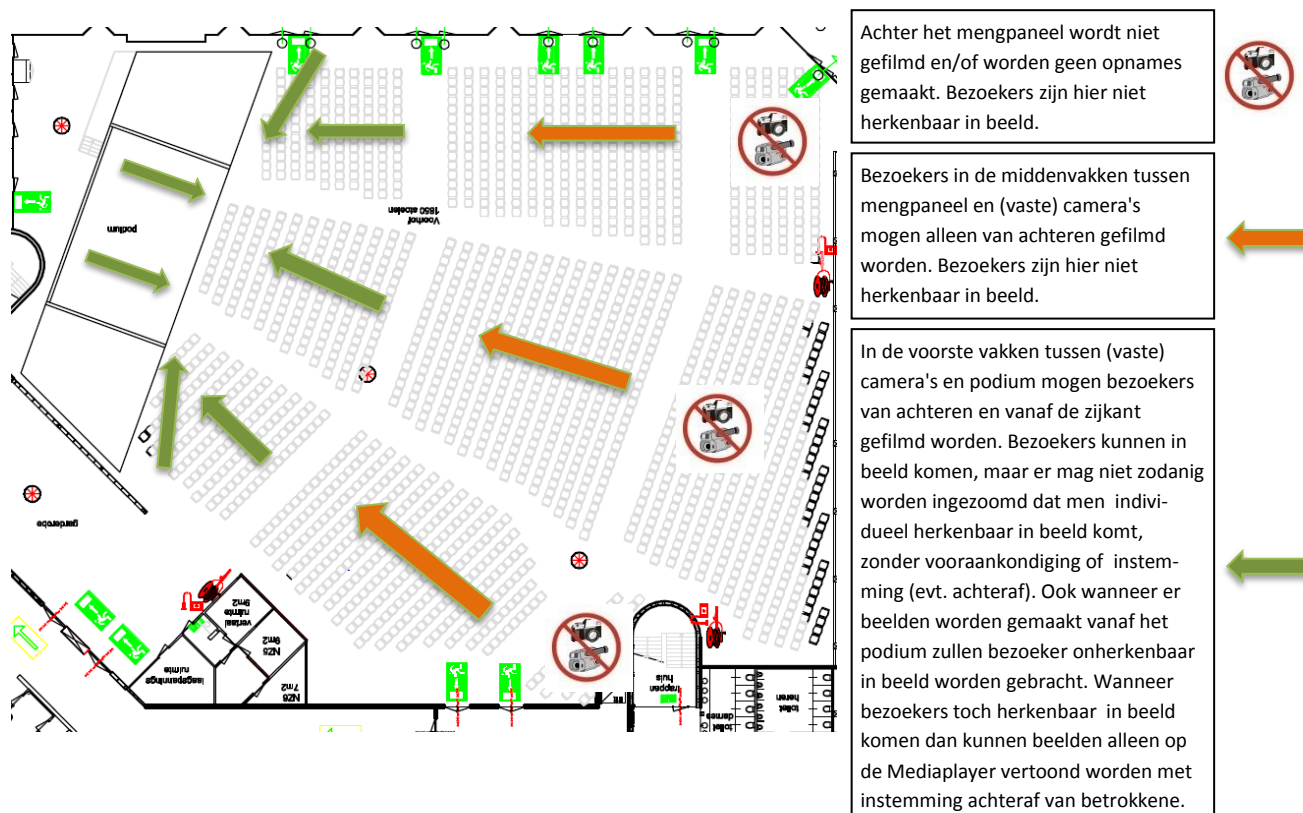

Informatie over media en privacy in de Voorhof

- Achter het mengpaneel wordt niet gefilmd en/of worden geen opnames gemaakt. Bezoekers zijn hier niet herkenbaar in beeld
- Bezoekers in de midden vakken tussen mengpaneel en (vaste)camera's mogen alleen van achteren gefilmd worden. Bezoekers zijn hier niet herkenbaar in beeld
- In de voorste vakken tussen (vaste) camera's en podium mogen bezoekers van achteren en vanaf de zijkant gefilmd worden. Bezoekers kunnen in beeld komen, maar er mag niet volledig op persoon ingezoomd worden zonder voor aankondiging of instemming (evt. achteraf). Mocht er zonder voor aankondiging toch worden ingezoomd, dan kunnen beelden alleen op de mediaplayer vertoond worden met instemming achteraf van betrokkene.
- Podium blijft kernbeeld bij opnames. Van de leden en bezoekers op het podium mogen opnames gemaakt worden.
- Er mogen geen face-to-face opnames van bezoekers worden gemaakt tijdens het gebed en de zegening.
- Wanneer er sprake is van externe opnames buiten het Bethelteam om worden deze leden ingelicht en kan er bezwaar worden gemaakt.